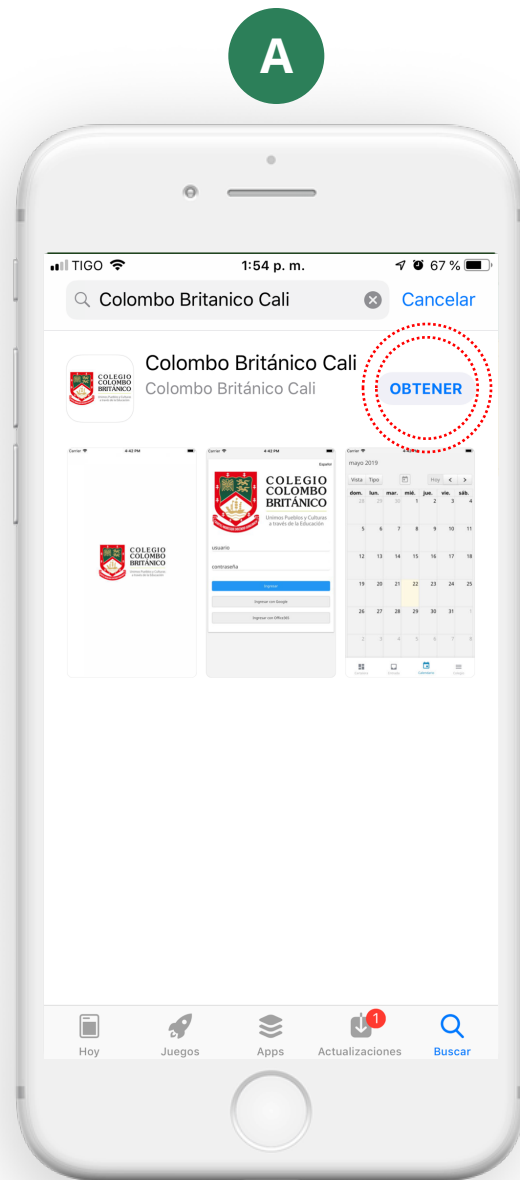

The screenshot shows the website's navigation menu at the top with the following items: ADMISSIONS, ACADEMIC SECTIONS, ACTIVITIES, COMMUNITY, and SOY CCB. The 'SOY CCB' menu is expanded, showing 'Estudiantes', 'Padres de Familia', and 'Colaboradores'. Below the menu is a banner for 'People & Cultures' featuring a photo of children in a classroom. The main navigation bar includes: COLEGIO COLOMBO BRITANICO, CIS WE ARE AN ACCREDITED SCHOOL, HOME, ABOUT US, ADMISSIONS, ACADEMIC SECTIONS, ACTIVITIES, COMMUNITY, and SOY CCB. A secondary navigation bar contains: IB Programmes, Counselling & Int. Services, Calendar, Proud to be CCB, Pagos Online, Corazón Verde, and Contact Us. The main content area is titled 'Padres de Familia' and contains a button with a laptop icon labeled 'Gestión Académica' and the text 'Clic en el ícono para acceder'. A 'Correo electrónico' link is visible in the top right corner of the content area.

2

¿CÓMO INGRESAR? Versión Web

Usuario:

Ingresa el usuario compartido a través del correo electrónico.

Contraseña:

Ingresa la contraseña compartida a través del correo electrónico.

Haz clic en el botón "Ingresar" ¡Y listo!

¿CÓMO INGRESAR? Versión App

Encuétranos como
"Colombo Británico Cali" en:

A. Descarga la aplicación haciendo clic en el botón "obtener"*

B. Ingresa el Usuario y la Contraseña compartidos a través de tu correo electrónico.

C. ¡Listo! Ahora puedes navegar por los diferentes módulos del nuevo Sistema de Gestión Académica del CCB.

***Nota:** si aún tienes la antigua versión de nuestra App en tu móvil, la deberás desinstalar.